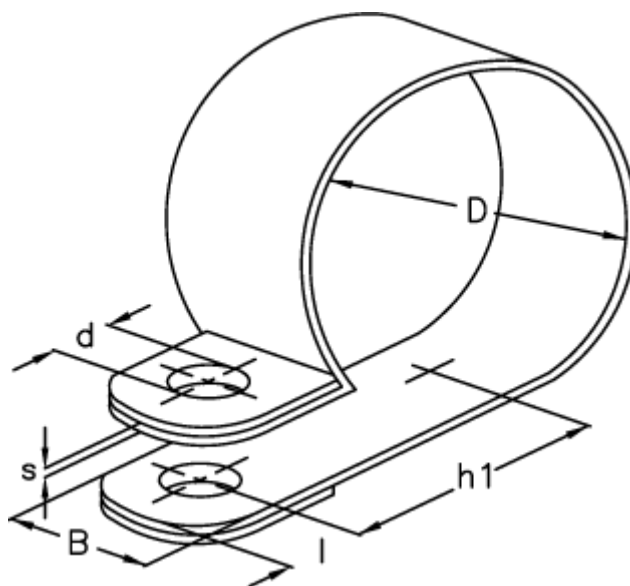

Varenummer: 024117720020

Beskrivelse: Norma rørbøjle RS 1. 20/20 W5

## Mål

---

Bredde B	= 20
d	= 8.4
Diameter D	= 20
h1	= 22.5
l	= 8.5
s	= 0.8